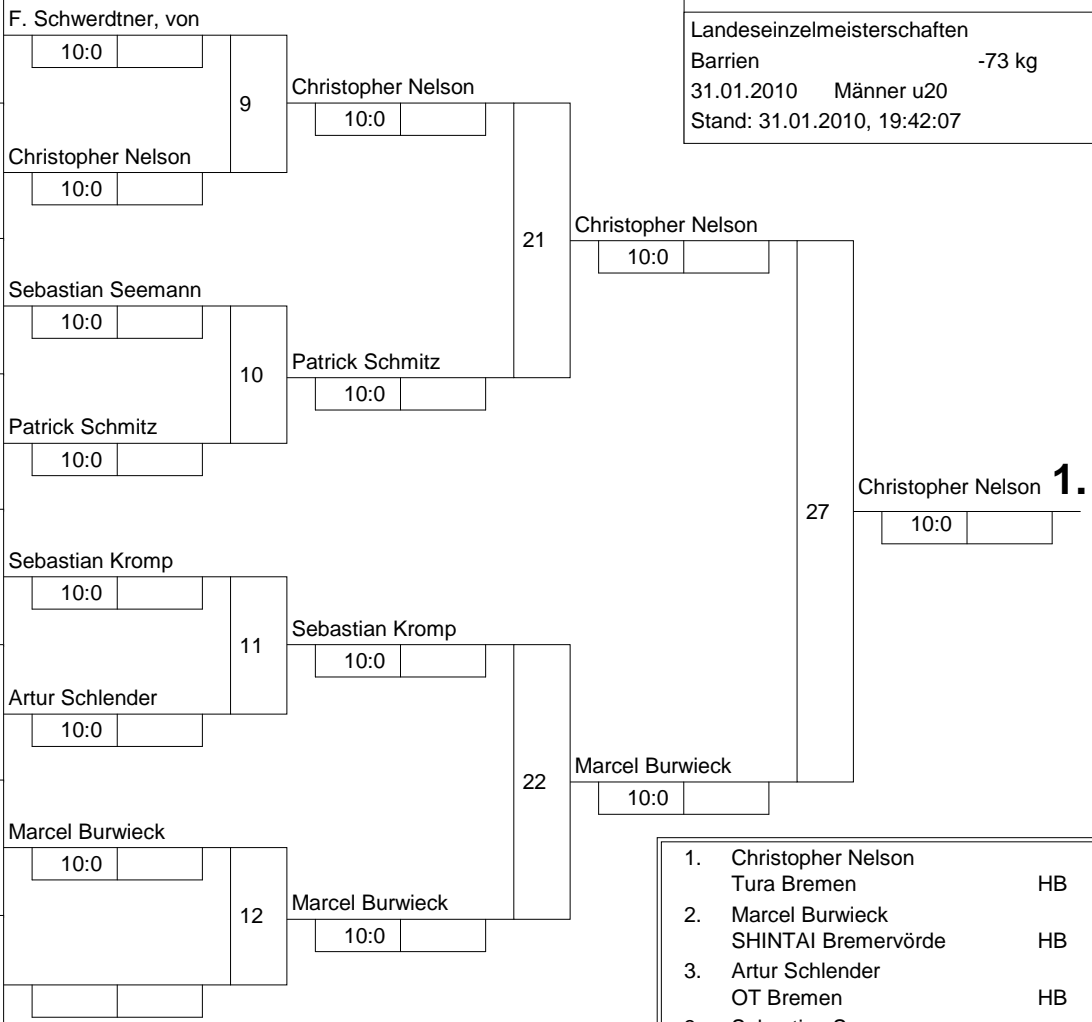

Hauptrunde, Los-Nr.

1	Frederik Schwerdtner, von SAV Bremen	HB	1
9			
5	Christopher Nelson Tura Bremen	HB	2
13			
3	Sebastian Seemann PSV Bremen	HB	3
11			
7	Patrick Schmitz TV Bruchhausen-Vilsen	HB	4
15			
2	Sebastian Kromp Bremen 1860	HB	5
10			
6	Artur Schlender OT Bremen	HB	6
14			
4	Marcel Burwieck SHINTAI Bremervörde	HB	7
12			
8			
16			

Doppel-KO-System 16 mit 7 TN

Landeseinzelmeisterschaften
Barrien -73 kg
31.01.2010 Männer u20
Stand: 31.01.2010, 19:42:07

- | | | |
|----|--------------------------------------|----|
| 1. | Christopher Nelson | HB |
| 2. | Marcel Burwieck | HB |
| 3. | Artur Schlender | HB |
| 3. | Sebastian Seemann | HB |
| 5. | Patrick Schmitz | HB |
| 5. | Sebastian Kromp | HB |
| 7. | Verlierer aus [23] | |
| 7. | Frederik Schwerdtner, von SAV Bremen | HB |

Trostrunde, Verlierer aus Kampf